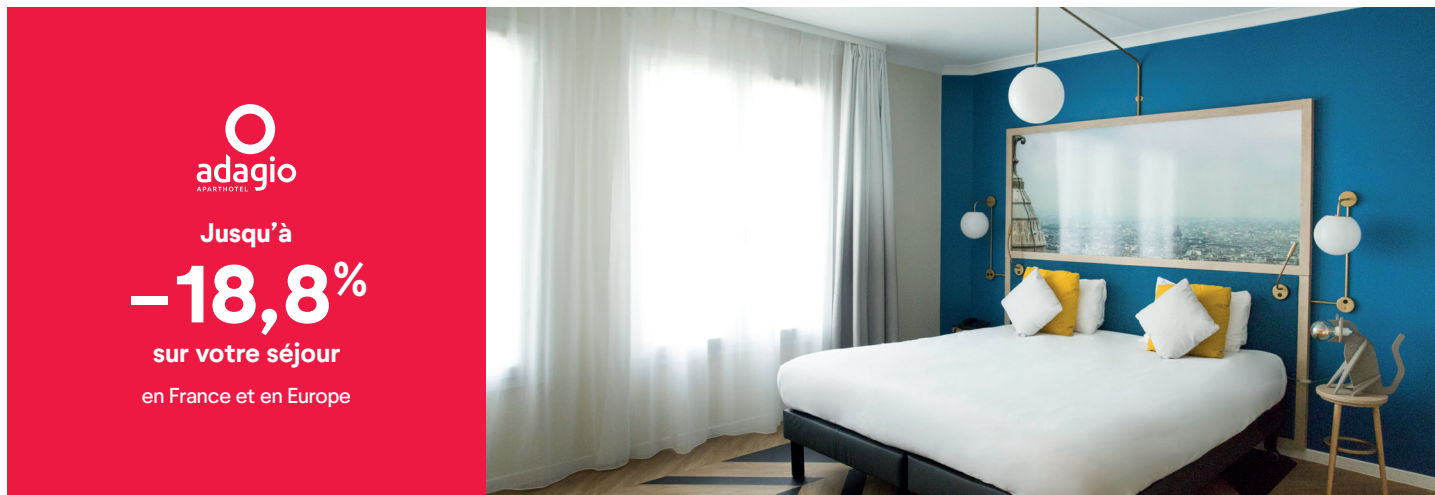

VOS REMISES EXCLUSIVES

CSE, AMICALES ET COLLECTIVITÉS

 Jusqu'à
-18,8%
 sur votre séjour
 en France et en Europe

Séjours semaine et courts séjours	Remise CSE permanente ⁽¹⁾ cumulable avec les offres de dernières minutes	Remises CSE premières minutes ⁽¹⁾	Remises totales jusqu'à
En réservant entre J-30 et J-60	-10%	-5%	-14,5%
En réservant à plus de J-60	-10%	-5% + -5%	-18,8%